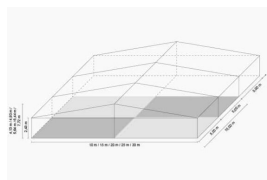

TECHNISCHE DETAILS

Zelt 10 m

Breite	10 m
Seitenhöhe	2,43 m
Firsthöhe	4,13 m
Binderabstand	3 m
Dachneigung	18°
min. Länge	10 m
max. Länge	endlos

Zelt 15 m

Breite	15 m
Seitenhöhe	2,43 m
Firsthöhe	4,93 m
Binderabstand	3 m
Dachneigung	18°
min. Länge	10 m
max. Länge	endlos

Zelt 20 m

Breite	20 m
Seitenhöhe	2,43 m
Firsthöhe	5,64 m
Binderabstand	3 m
Dachneigung	18°
min. Länge	20 m
max. Länge	endlos

Zelt 25 m

Breite	25 m
Seitenhöhe	2,43 m
Firsthöhe	6,44 m
Binderabstand	3 m
Dachneigung	18°
min. Länge	20 m
max. Länge	endlos

Zelt 30 m

Breite	30 m
Seitenhöhe	2,43 m
Firsthöhe	7,72 m
Binderabstand	3 m
Dachneigung	18°
min. Länge	20 m
max. Länge	endlos

AUSSTATTUNGEN

optional

- Boden - Kassettenfußboden, Holzfußboden mit Stahl- oder Kantholzunterbau
- feste Seitenelemente in Glas oder ABS-Kunststoff (ab Zeltbreite 10 m)