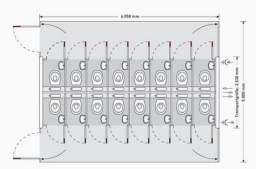

WC-CONTAINER XXL

Oft benötigen unsere Kunden viele Toiletten auf kleinem Raum. Daher haben wir ein besonders Platz sparendes, flexibles und schnelles System entwickelt. So können bei optimaler Transportauslastung mit einem Transport bis zu 32 Toiletten auf einen Schlag bereitgestellt werden. Bei diesem XXL-Container haben wir auf kleinem Raum an alles gedacht. Jede der 16 Toiletten ist ausgestattet mit einem kleinen Handwaschbecken, Seifenspender und Spiegel. Speziell bei Großveranstaltungen ermöglicht die Raumaufteilung separate Zugänge für Damen und Herren.

TECHNISCHE DETAILS

Breite	5,00 m
Breite (Transport)	2,53 m
Höhe	2,85 m
Tiefe	6,15 m
Gewicht	4.500 kg
Strom	400 V/ 32 A
Frischwasser	3/4" GEKA-Kupplung
Abwasser	2x HT-Rohr NW 100

AUSSTATTUNGEN

- 16 Toiletten und Waschbecken
- 2 Papiertuchspender
- direkter Anschluss an Kanalnetz