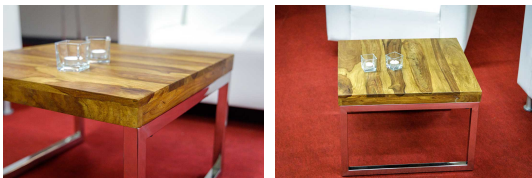

COUCHTISCH PARIS

- Couchtische oder Beistelltisch
- Material Tischplatte: Sheesham Palisander Massivholz mit Klarlack beschichtet
- Material Beine: verchromte Metallbeine
- quadratische Tischplatte
- schlichte Form
- einzigartige Holzmaserung

TECHNISCHE DETAILS

Breite	0,60 m
Höhe	0,40 m
Tiefe	0,60 m
Gewicht	5,4 kg

EINSATZGEBIETE

Couchtische verleihen jedem Backstage Gemütlichkeit

Der Couchtisch "Paris" mit quadratischer Tischplatte aus lackiertem Sheesham Palisander Massivholz sorgt für einen gemütlichen Look - ideal für viele Einrichtungsstile. Die verchromten Edelstahl Metallbeine sind ein gelungener Kontrast zum Massivholz und damit eine ideale Ergänzung zu unseren Couchgarnituren.