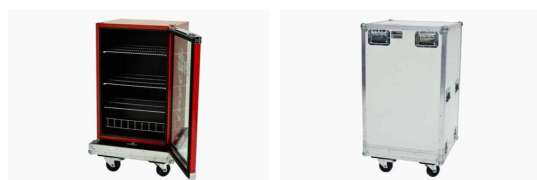

KÜHLSCHRANK 115 L

- Kühlschrank 115 L
- Material innen: Kunststoff, Schwarz
- Innenbeleuchtung
- außen: Coca-Cola-Design
- Türe rechts gehangen
- Transport im Case, Casehaube zum Abnehmen

TECHNISCHE DETAILS

Nutzvolumen 105 l

Kühlbereich 2°C - 10°C bei 16°C - 32°C Umgebungstemperatur

Verbrauch 0,56 kWh/ 24 h

TRANSPORT

im Case

Breite inkl. Case 0,60 m

Höhe inkl. Case 1,10 m

Tiefe inkl. Case 0,60 m

Gewicht inkl. Case 71 kg

EINSATZGEBIETE

Mieten Sie den Kühlschrank für den VIP-Bereich oder Ihre Künstlergarderobe. Der Kühlschrank verfügt über ein Nutzvolumen von 105 L und ist von innen beleuchtet.