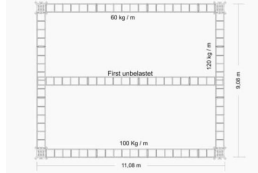

HUBDACHBÜHNE GS99

- Hubdachbühne GS99
- Bühnen erfüllen alle Anforderungen der BGV C1

TECHNISCHE DETAILS

Dach

Außenmaße	11 x 9 m
Dachhöhe	bis 8 m
Traversen Rigg	520 x 520 mm / MT
Traversen Tower	305 x 305 mm / TT
Kapazität Rigg	bis 4000 kg

Bühne

Fläche	11 x 9 m
Höhe	0,50 - 1,50 m

EINSATZGEBIETE

Mit der Hubdachbühne GS99 mieten Sie eine Bühne, die für Vereinsfeste und Stadtfeste, Firmenevents und viele andere Veranstaltungen geeignet ist. Die Dachhöhe ist bis zu 8 m variabel. Unsere Bühnen erfüllen alle Anforderungen der BGV C1.