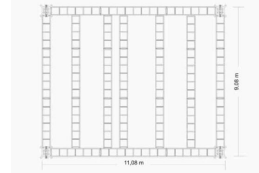

HUBDACHBÜHNE GS99

- Hubdachbühne GS99
- Bühnen erfüllen alle Anforderungen der BGV C1

TECHNISCHE DETAILS

Dach

Außenmaße	11 x 9 m
Dachhöhe	bis 8 m
Traversen Rigg	520 x 520 mm / MT
Traversen Tower	305 x 305 mm / TT
Kapazität Rigg	bis 4000 kg

Bühne

Fläche	11 x 9 m
Höhe	0,50 - 1,50 m

EINSATZGEBIETE

Mit der Hubdachbühne GS99 mieten Sie eine Bühne, die für Vereinsfeste und Stadtfeste, Firmenevents und viele andere Veranstaltungen geeignet ist. Die Dachhöhe ist bis zu 8 m variabel. Unsere Bühnen erfüllen alle Anforderungen der BGV C1.