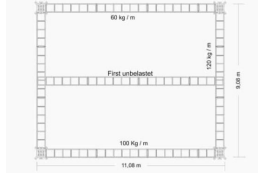

TECHNISCHE DETAILS

Dach

Außenmaße	11 x 9 m
Dachhöhe	bis 8 m
Traversen Rigg	520 x 520 mm / MT
Traversen Tower	305 x 305 mm / TT
Kapazität Rigg	bis 4000 kg

Bühne

Fläche	11 x 9 m
Höhe	0,50 - 1,50 m

EINSATZGEBIETE

Mit der Hubdachbühne GS99 mieten Sie eine Bühne, die für Vereinsfeste und Stadtfeste, Firmenevents und viele andere Veranstaltungen geeignet ist. Die Dachhöhe ist bis zu 8 m variabel. Unsere Bühnen erfüllen alle Anforderungen der BGV C1.