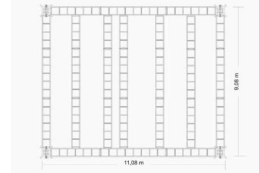

## HUBDACHBÜHNE GS99

- Hubdachbühne GS99
- Bühnen erfüllen alle Anforderungen der BGV C1

#### Dach

Außenmaße	11 x 9 m
Dachhöhe	bis 8 m
Traversen Rigg	520 x 520 mm / MT
Traversen Tower	305 x 305 mm / TT
Kapazität Rigg	bis 4000 kg

#### Bühne

Fläche	11 x 9 m
Höhe	0,50 - 1,50 m