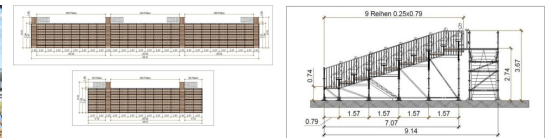

TRIBÜNE

- Tribüne
- modulare Bauweise
- bis max. 1000 Sitzplätze
- hohe Tragfähigkeit
- schneller Auf- und Abbau
- transportfreundlich und palletierfähig
- nachgewiesene Sicherheit

TECHNISCHE DETAILS

Sitzbreite	0,50 m
Reihentiefe	0,79 m
Reihenanzahl	9
max. Sitzplätze	1000
max. Gesamtbreite	68,01 m
Gesamttiefe	9,15 m
Gesamthöhe	3,67 m

EINSATZGEBIETE

Wenn Orte temporär zu Schauplätzen mit Publikumsinteresse werden, ermöglicht unsere Tribünenanlagen die Sicht aufs Geschehen. Dank der modularen Bauweise ist es möglich, die Tribüne an die örtlichen Gegebenheiten anzupassen und gemäß der Versammlungsstätten-Verordnung zu planen.