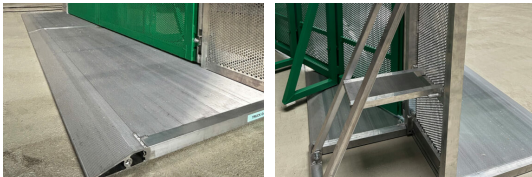

TRUCK GATE GIGS

- Truck Gate GIGS
- Material: Aluminium, silber-grün
- extrabreites Barrikadentor für Lkw und Rettungswagen
- Zufahrtstor für große Fahrzeuge
- erleichtert die Evakuierung im Notfall
- lässt sich in beide Richtungen öffnen

TECHNISCHE DETAILS

Breite: 4,25 m
Höhe: 1,18 m
Tiefe: 1,25 m
Durchfahröffnung: 3,24 m
Gewicht: 219 kg

TRANSPORT

im Dolly

EINSATZGEBIETE

Das GIGS Truck Gate ist ein ergänzendes Zubehör zu unseren Bühnengittern und lässt sich nahtlos in Absperrungen aus GIGS Barrikaden integrieren.

Das Truck Gate eignet sich optimal als **Zufahrtstor für große Fahrzeuge**. LKW, Pkw, Rettungswagen oder Baumaschinen können die Barrikade so problemlos durchfahren.

Dieses Gate kann auch, bei Events mit sehr hohem Besucheraufkommen, als **Ausgang für Veranstaltungsgäste** eingesetzt werden.

Selbst bei starkem Gegendruck lassen sich die Flügel vom GIGS Truck Gate mühelos und außerdem in beide Richtungen öffnen. Auf der Rückseite befinden sich zwei Auftrittsstufen, die Sicherheitskräften den Blick auf das Publikum und den Zugriff erleichtern.