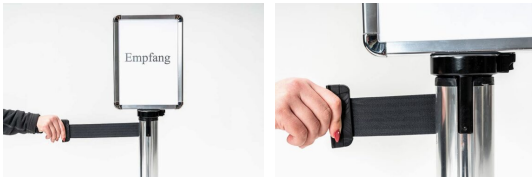

SCHILDERHALTER TENSATOR

- Schilderhalter A4 Hochformat
- beidseitig sichtbar
- zum Aufstecken auf Tensator-Pfosten

EINSATZGEBIETE

Schilderhalter (Aufsatz) für Tensatoren

Der Schilderhalter aus Aluminium ist zum Aufstecken auf Tensator-Pfosten. Ergänzen Sie Ihr Personenleitsystem um diese Informationstafel. Geben Sie Hinweise zu vorherrschenden Absperrungen oder übermitteln Sie besondere Verhaltensweisen. Die eingelegten Schilder sind von beiden Seiten sichtbar.